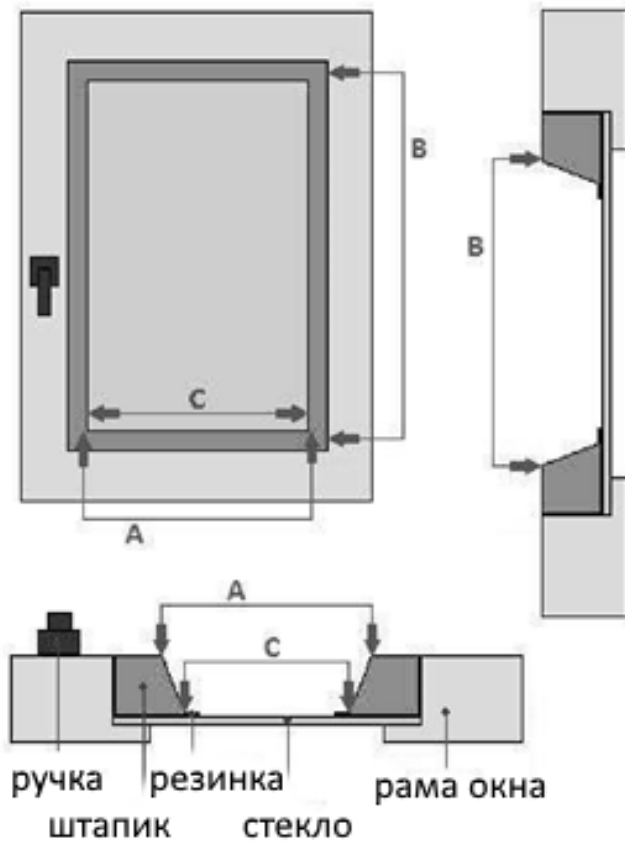

## Инструкция по замерам

### Кассетных рулонных штор типа BIS с П-образными направляющими

A - ширина

B - высота

C - ширина стекла с резинками

\* Замер от края до края

A - полная ширина

B - полная высота

C - Ширина стекла с резинками

\* Замер со штапиком