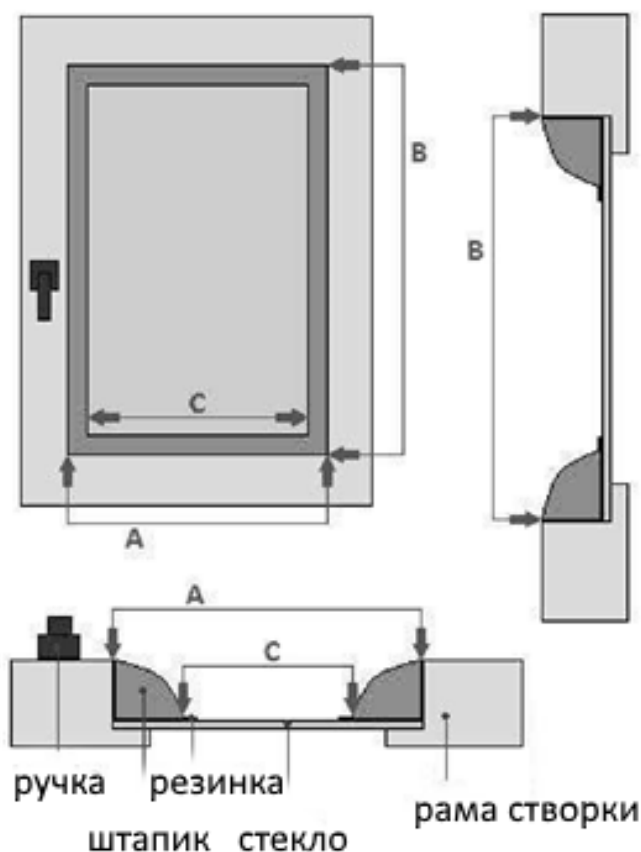

## Инструкция по замерам

### Кассетных рулонных штор типа BIS с П-образными направляющими

A - ширина

B - высота

C - ширина стекла с резинками

\* Замер от края до края

A - полная ширина

B - полная высота

C - Ширина стекла с резинками

\* Замер со штапиком