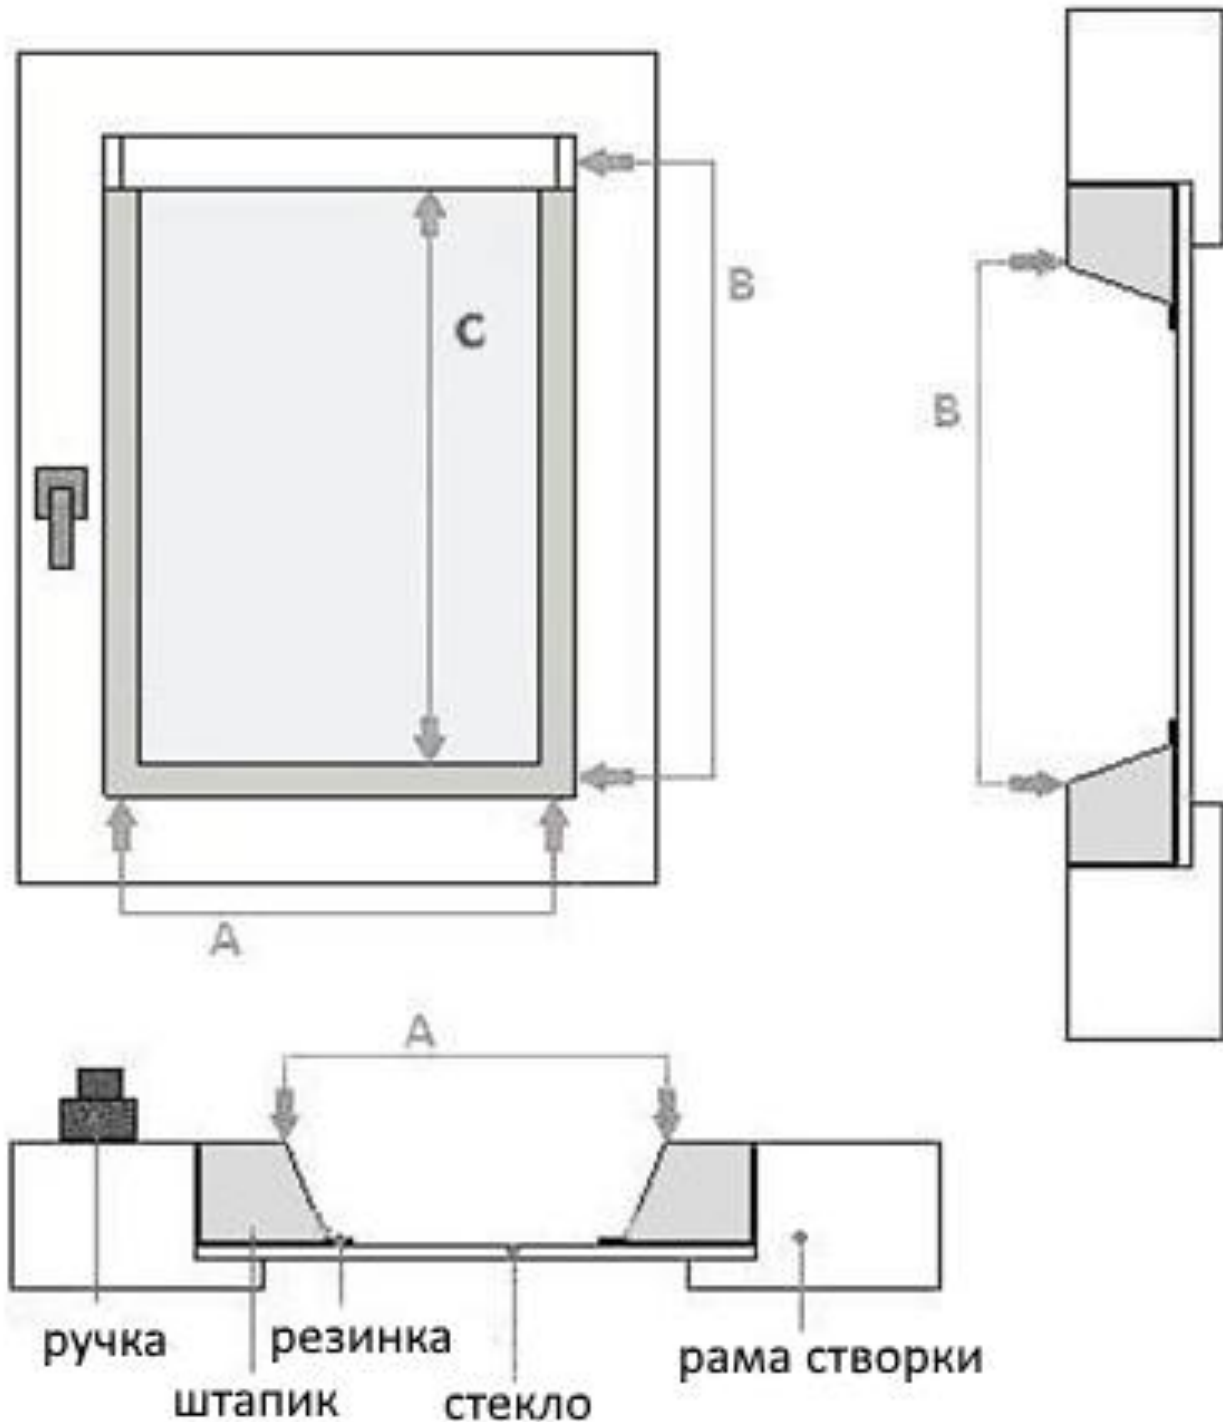

Инструкция по замерам Кассетных рулонных штор типа BIS с тканью Зебра (День-Ночь)

A - ширина

B - высота

C - высота ткани Зебра (День-Ночь)
от нижней части кассеты до конца
стекла